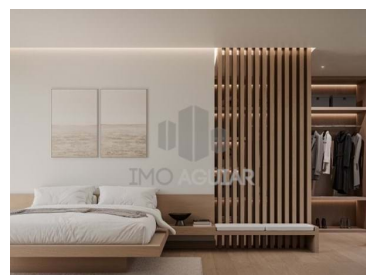

Arco da Calheta - Moradia

3

Quartos

5

Casas de banho

239,29

Área (m²)

Garagem

Piscina

2 500 000 €

(EUR €)

Moradia T3 com piscina no Arco da Calheta

Descubra o seu refúgio ideal nesta fabulosa moradia em construção, localizada na encantadora cidade de Calheta. Com 3 quartos e 5 casas de banho, esta propriedade espaçosa oferece o equilíbrio perfeito entre elegância e conforto. Desfrute de vistas deslumbrantes para o mar a partir do seu terraço privado e relaxe na sua piscina privativa. Com um fantástico condomínio privado, esta moradia inclui ainda uma lavandaria, roupeiros embutidos, uma cozinha totalmente equipada e um elegante guarda-roupa. A sua orientação solar perfeita para sul permite-lhe aproveitar ao máximo o clima da ilha da Madeira. Com comodidades modernas como ar condicionado, sistema de vídeo porteiro e garagem elétrica, esta propriedade combina luxo e conveniência na perfeição. Não perca a oportunidade de viver num local onde cada detalhe foi cuidadosamente pensado. Marque já a sua visita e comece a sua nova vida neste paraíso.

Sofia Aguiar

964549936 ²

info.imoaguiar@gmail.com

T +351 291 222 418 ¹ · T +351 964 549 936 ² · E info.imoaguiar@gmail.com

Rua Ivens,3 - Edif. Dona Mécia, -1AC - 9000-046 Funchal

AMI 12360

¹ (Chamada para rede fixa nacional) | ² (Chamada para rede móvel nacional)